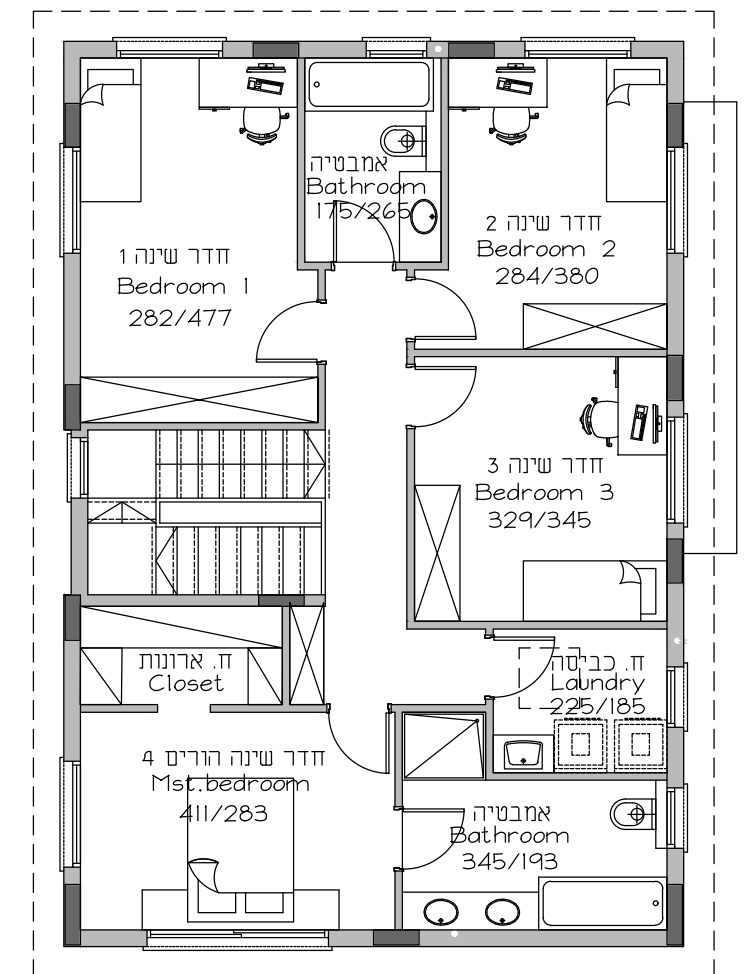

# נופי ערך טיפוס AM

חד משפחתי  
שטח 262 מ"ר  
קנ"מ 1:100

קומת מרתף 85 מ"ר

קומת קרקע 85.5 מ"ר

קומה עליונה 91.5 מ"ר