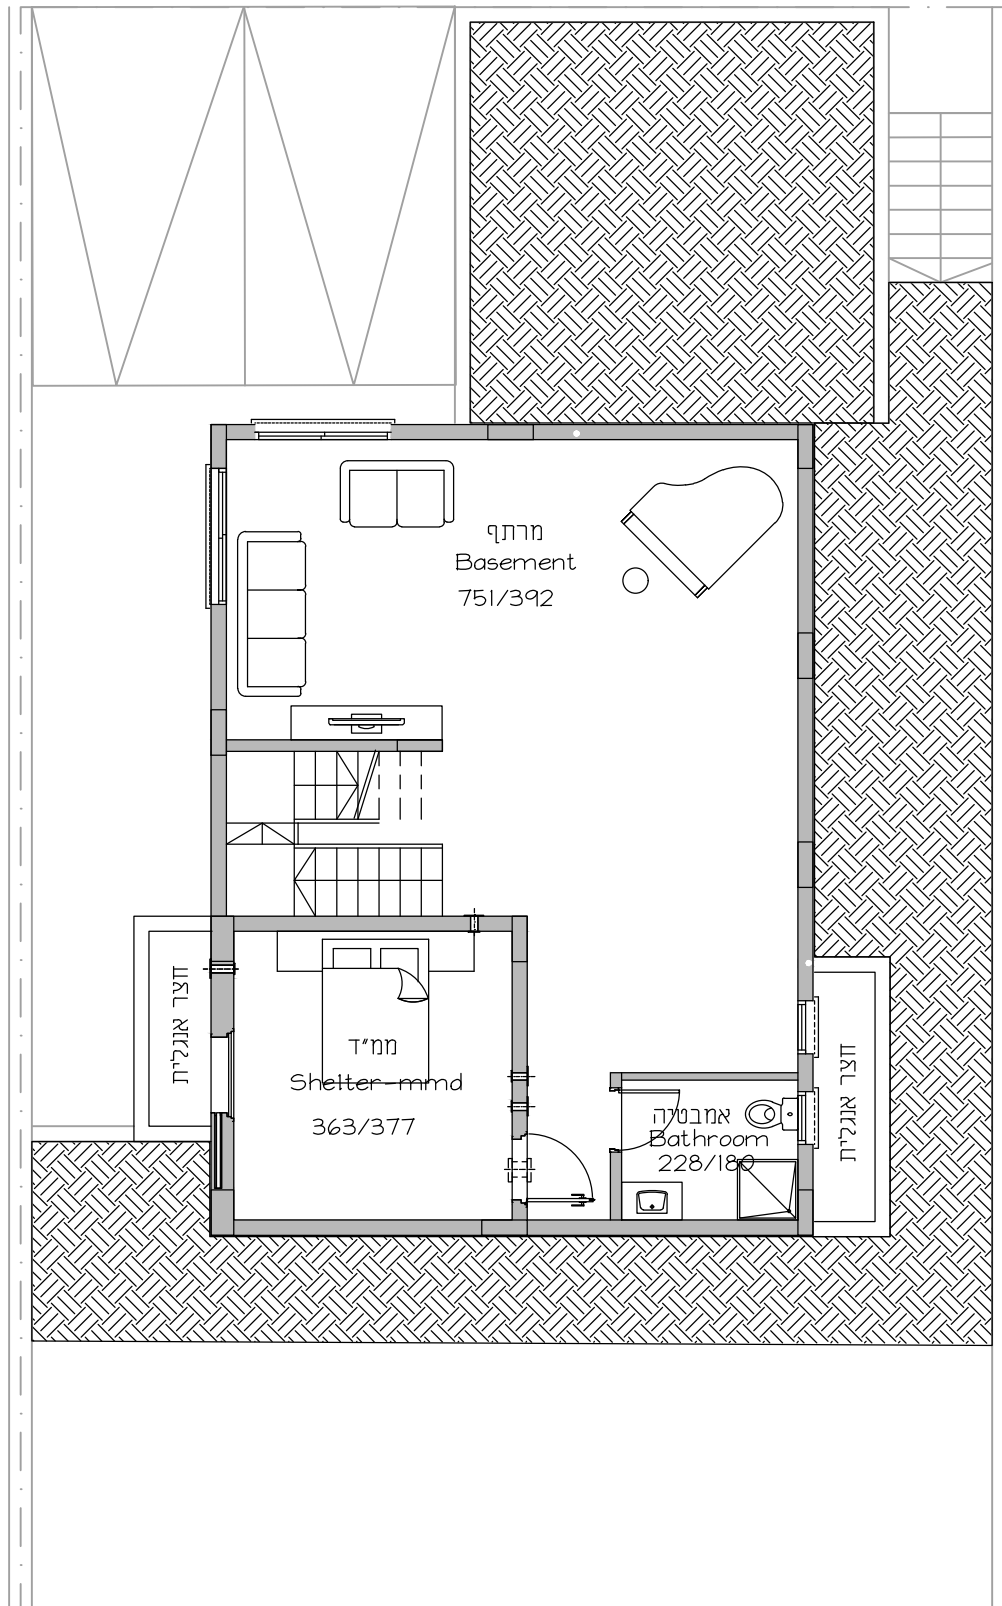

# נופי ערך טיפוס AM

חד משפחתי  
שטח 262 מ"ר  
קנ"מ 1:100

קומת מרתף 85 מ"ר

קומת קרקע 85.5 מ"ר

קומה עליונה 91.5 מ"ר