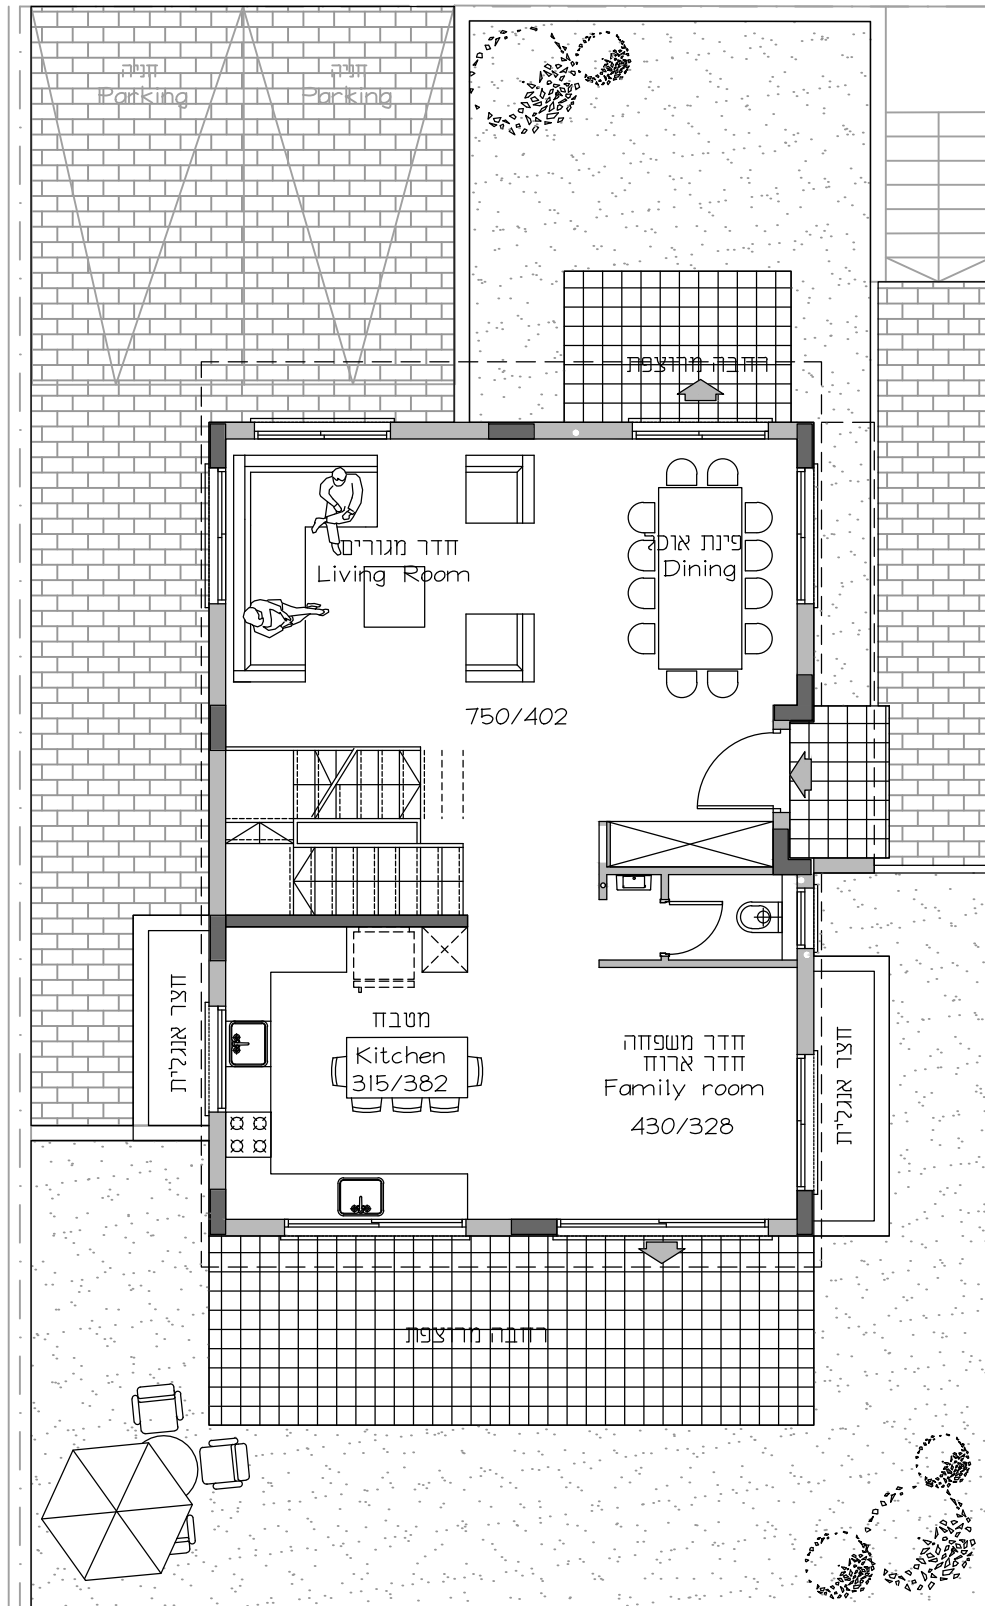

# נופי ערך טיפוס AM

חד משפחתי  
שטח 262 מ"ר  
קנ"מ 1:100

קומת מרתף 85 מ"ר

קומת קרקע 85.5 מ"ר

קומה עליונה 91.5 מ"ר