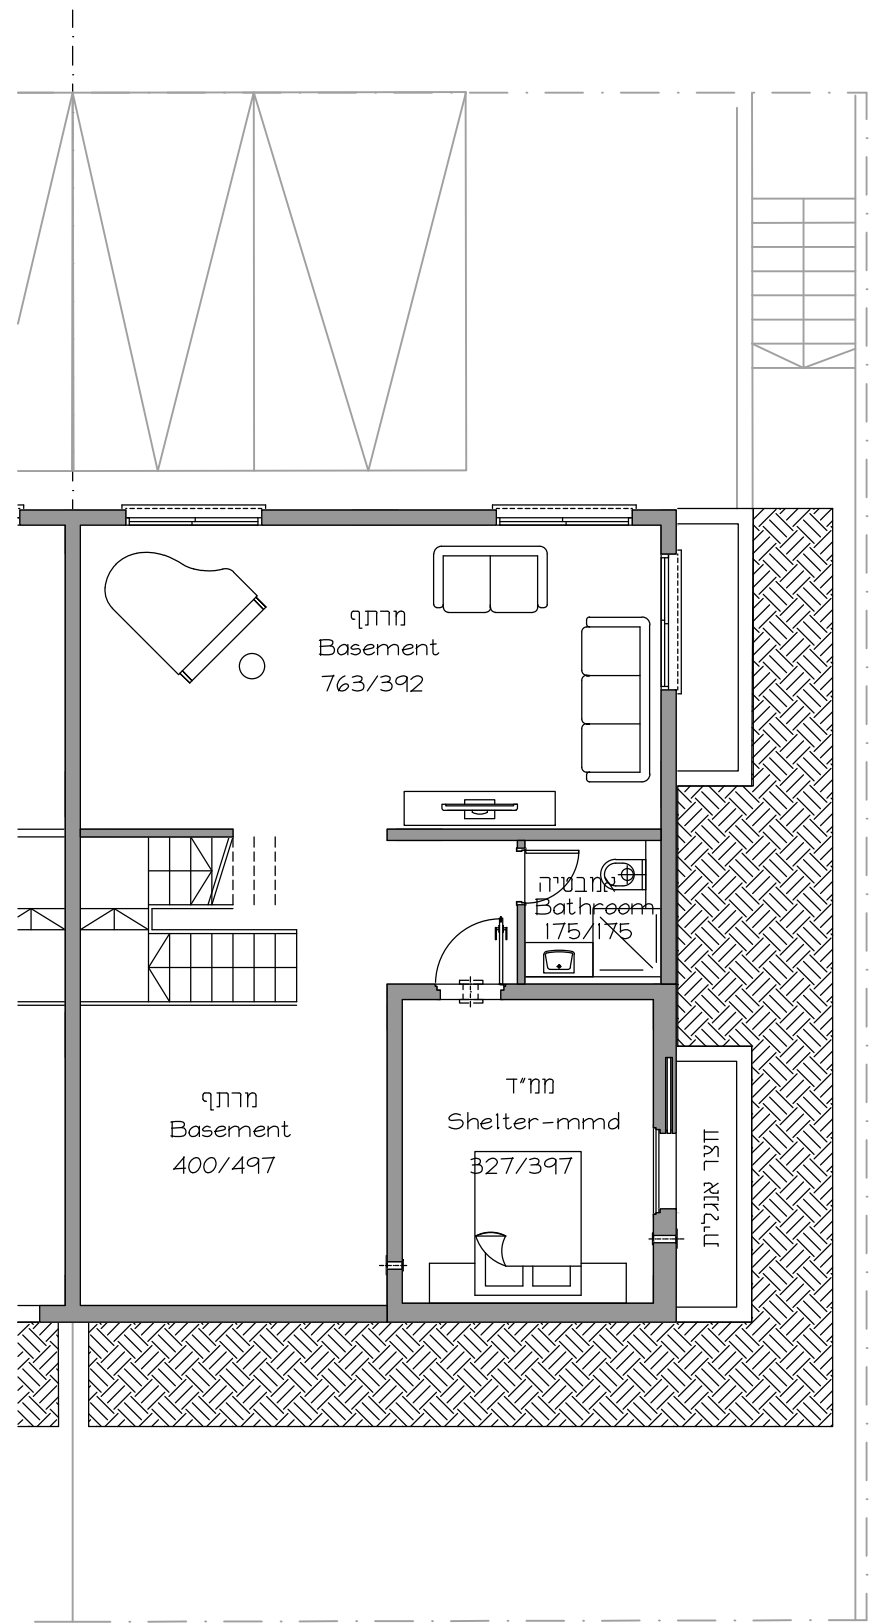

נופי ערדן מיפוס BM

דו משפחתי
שטח 260 מ"ר
קנ"מ 1:100

שטח מרתף 85.5 מ"ר

קומת קרקע 85.5 מ"ר

קומה עליונה 88.9 מ"ר