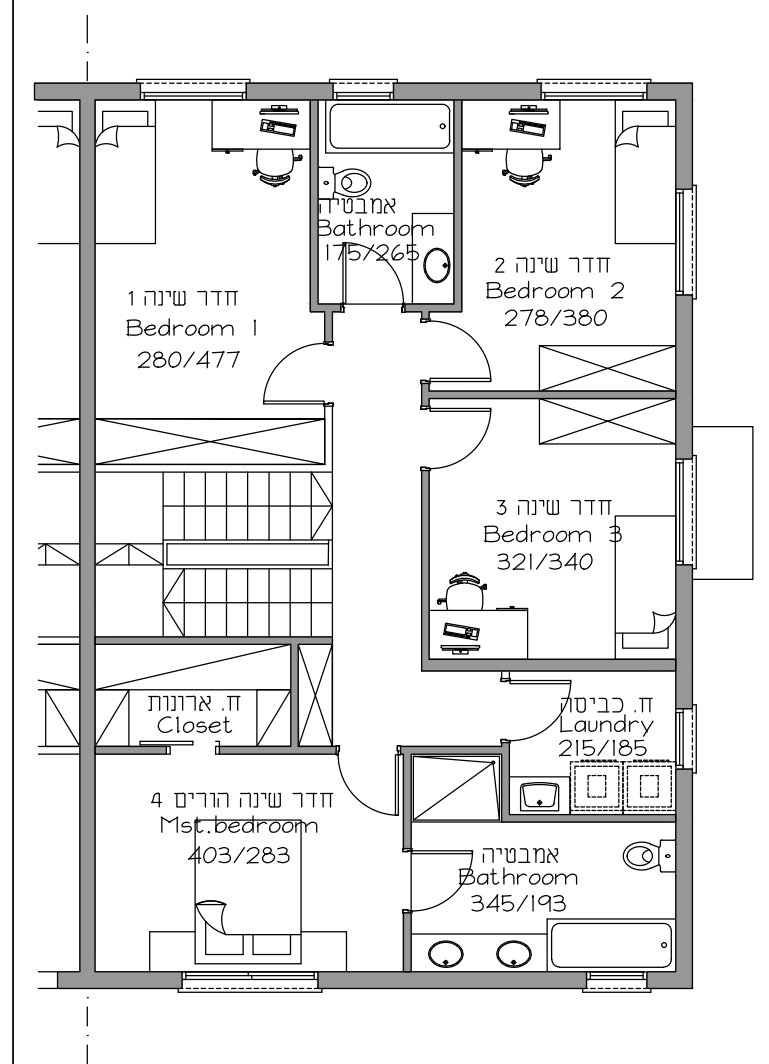

נופי ערדן מיפוס BM

דו משפחתי
שטח 260 מ"ר
קנ"מ 1:100

שטח מרתף 85.5 מ"ר

קומת קרקע 85.5 מ"ר

קומה עליונה 88.9 מ"ר