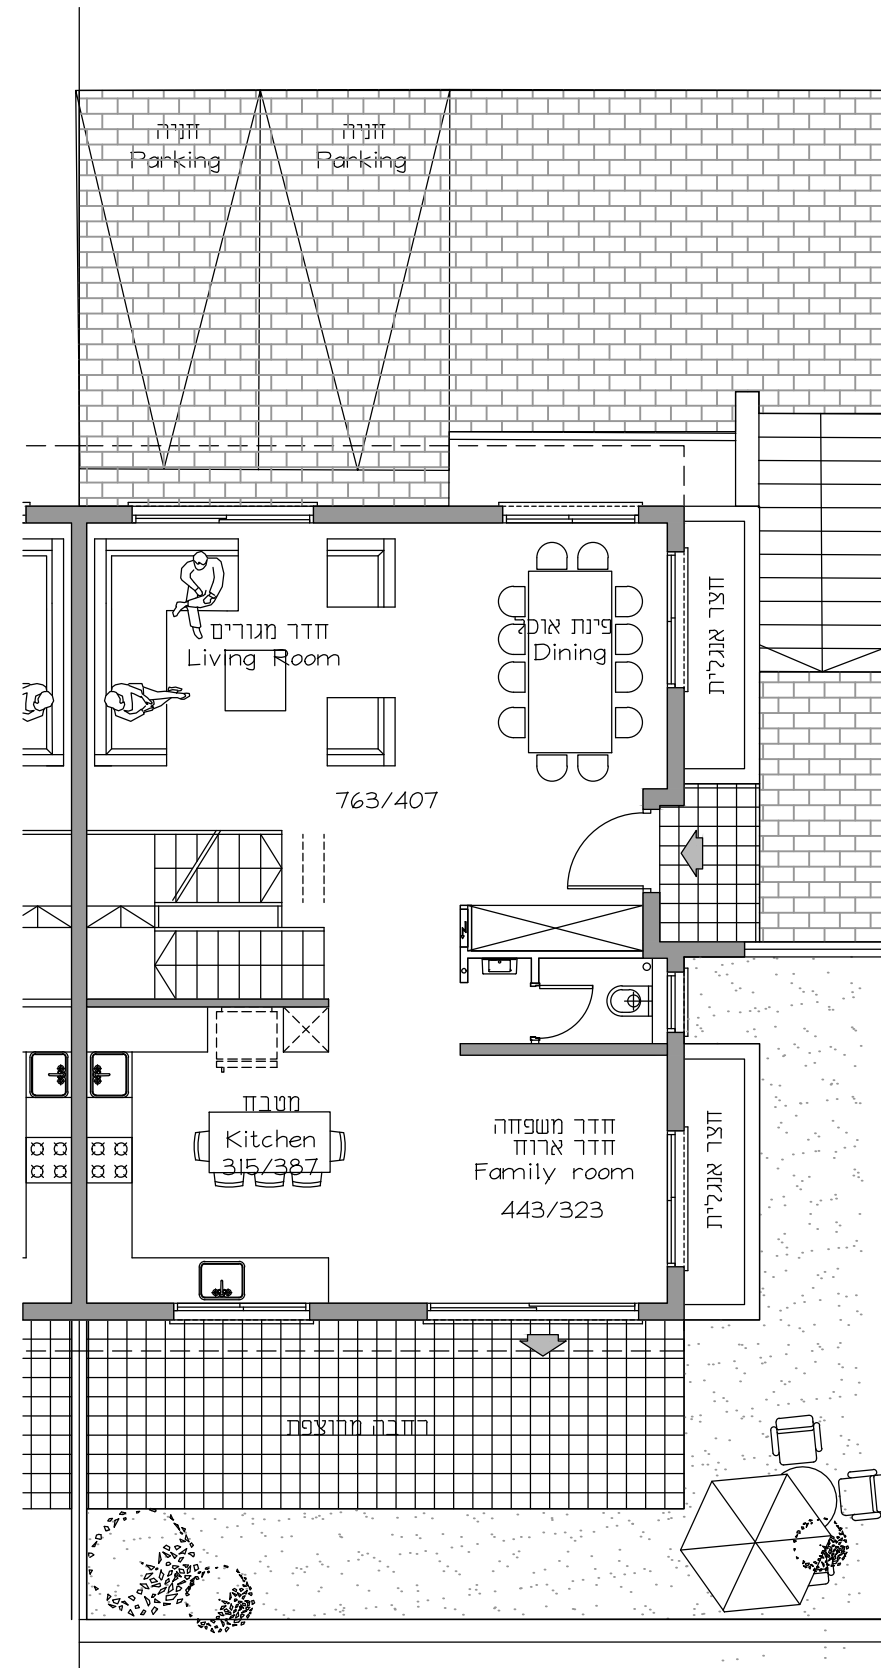

נופי ערדן מיפוס BM

דו משפחתי
שטח 260 מ"ר
קנ"מ 1:100

שטח מרתף 85.5 מ"ר

קומת קרקע 85.5 מ"ר

קומה עליונה 88.9 מ"ר