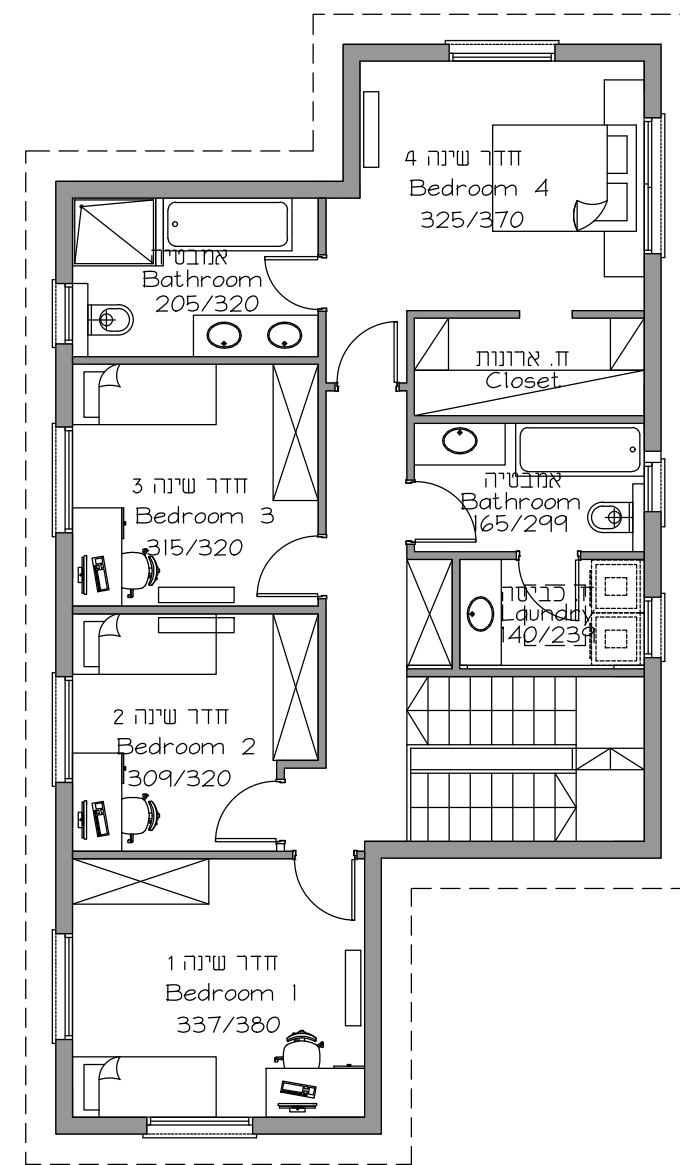

נופי ערד טיפוס Z

חד משפחתי

שטח 264 מ"ר

קנ"מ 1:100

קומת מרתף 88 מ"ר

קומת קרקע 88 מ"ר

קומה עליונה 88 מ"ר