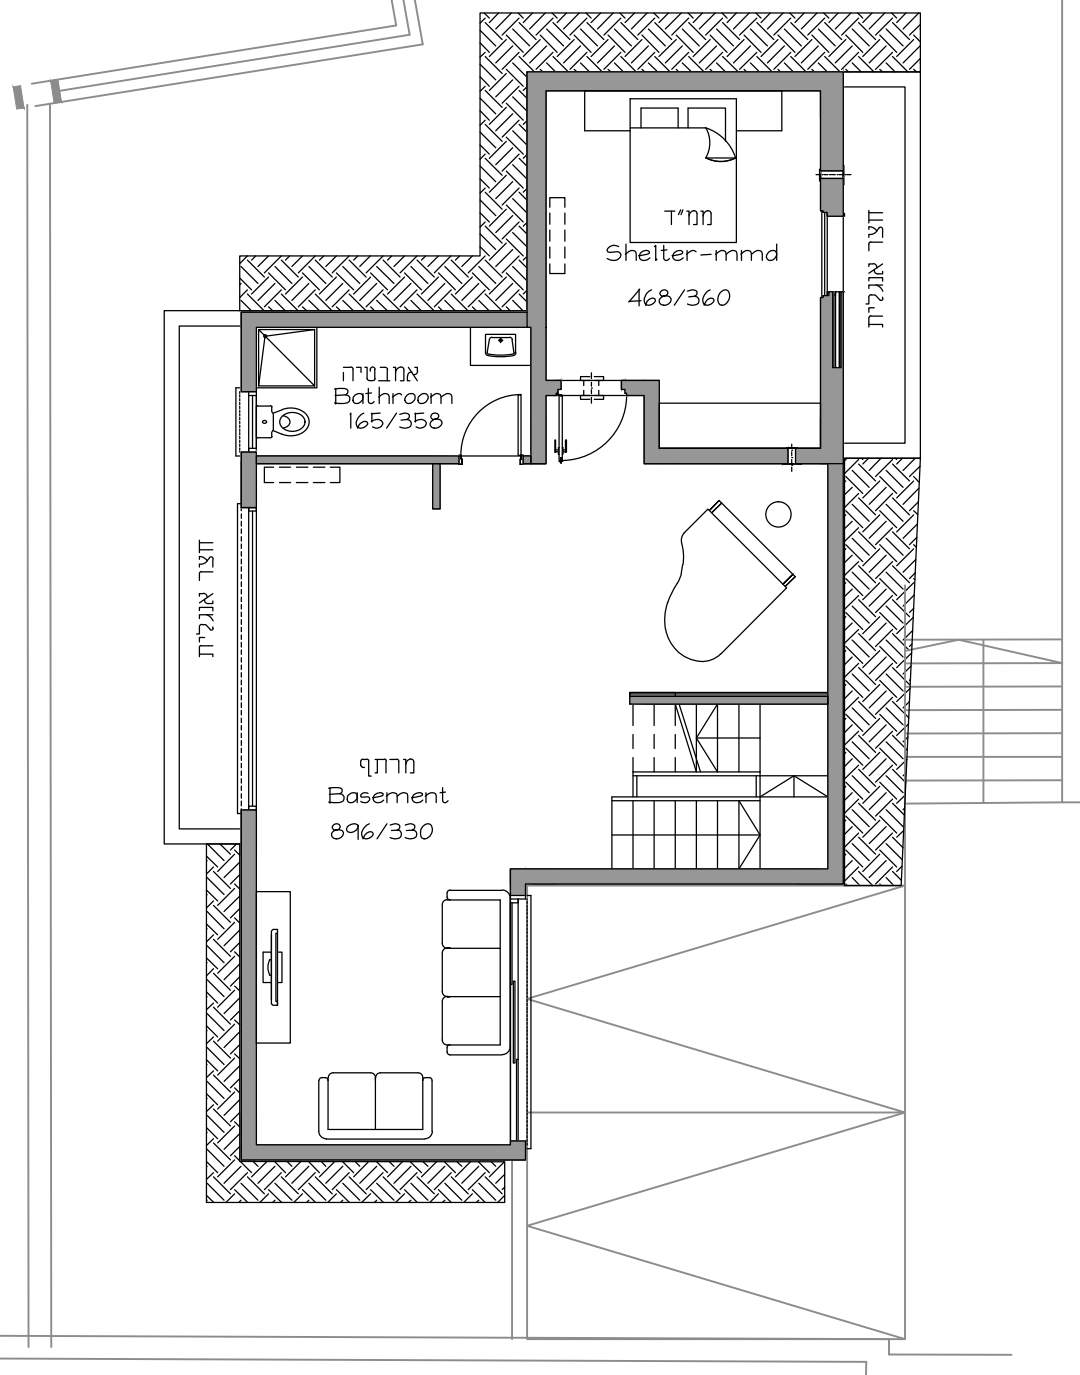

נופי ערד טיפוס Z

חד משפחתי

שטח 264 מ"ר

קנ"מ 1:100

קומת מרתף 88 מ"ר

קומת קרקע 88 מ"ר

קומה עליונה 88 מ"ר