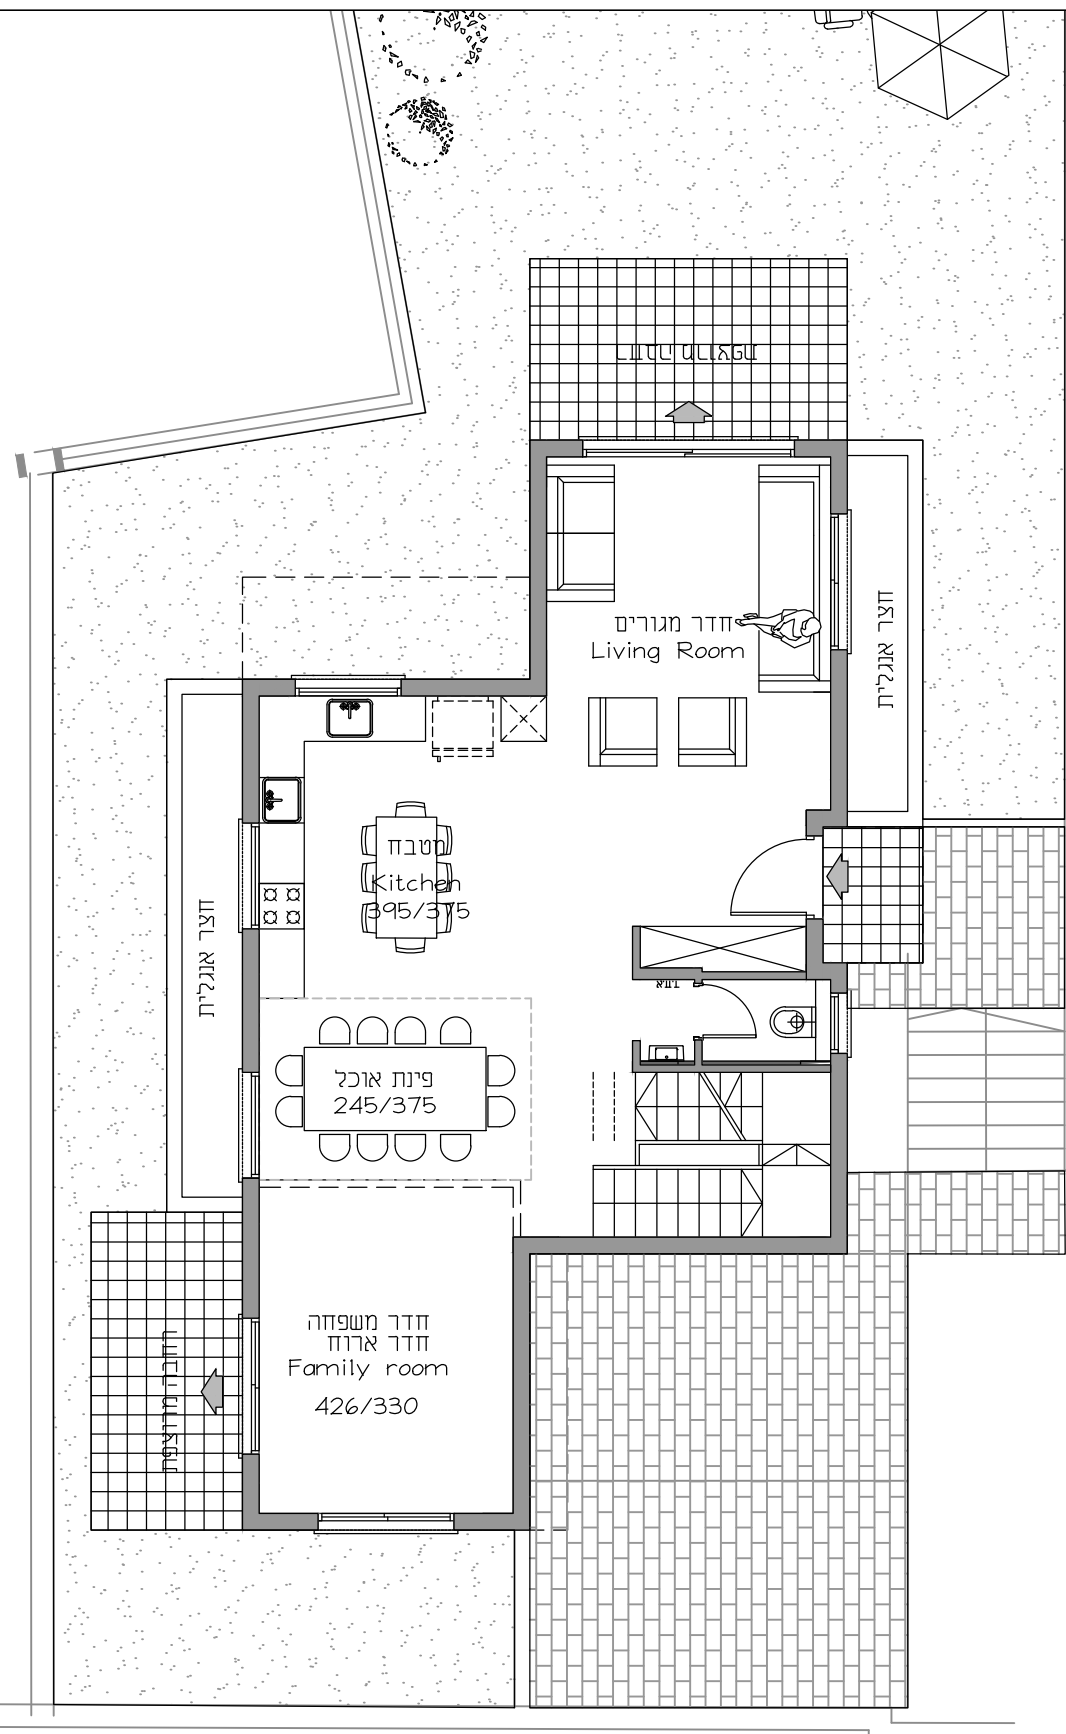

נופי ערד טיפוס Z

חד משפחתי

שטח 264 מ"ר

קנ"מ 1:100

קומת מרתף 88 מ"ר

קומת קרקע 88 מ"ר

קומה עליונה 88 מ"ר